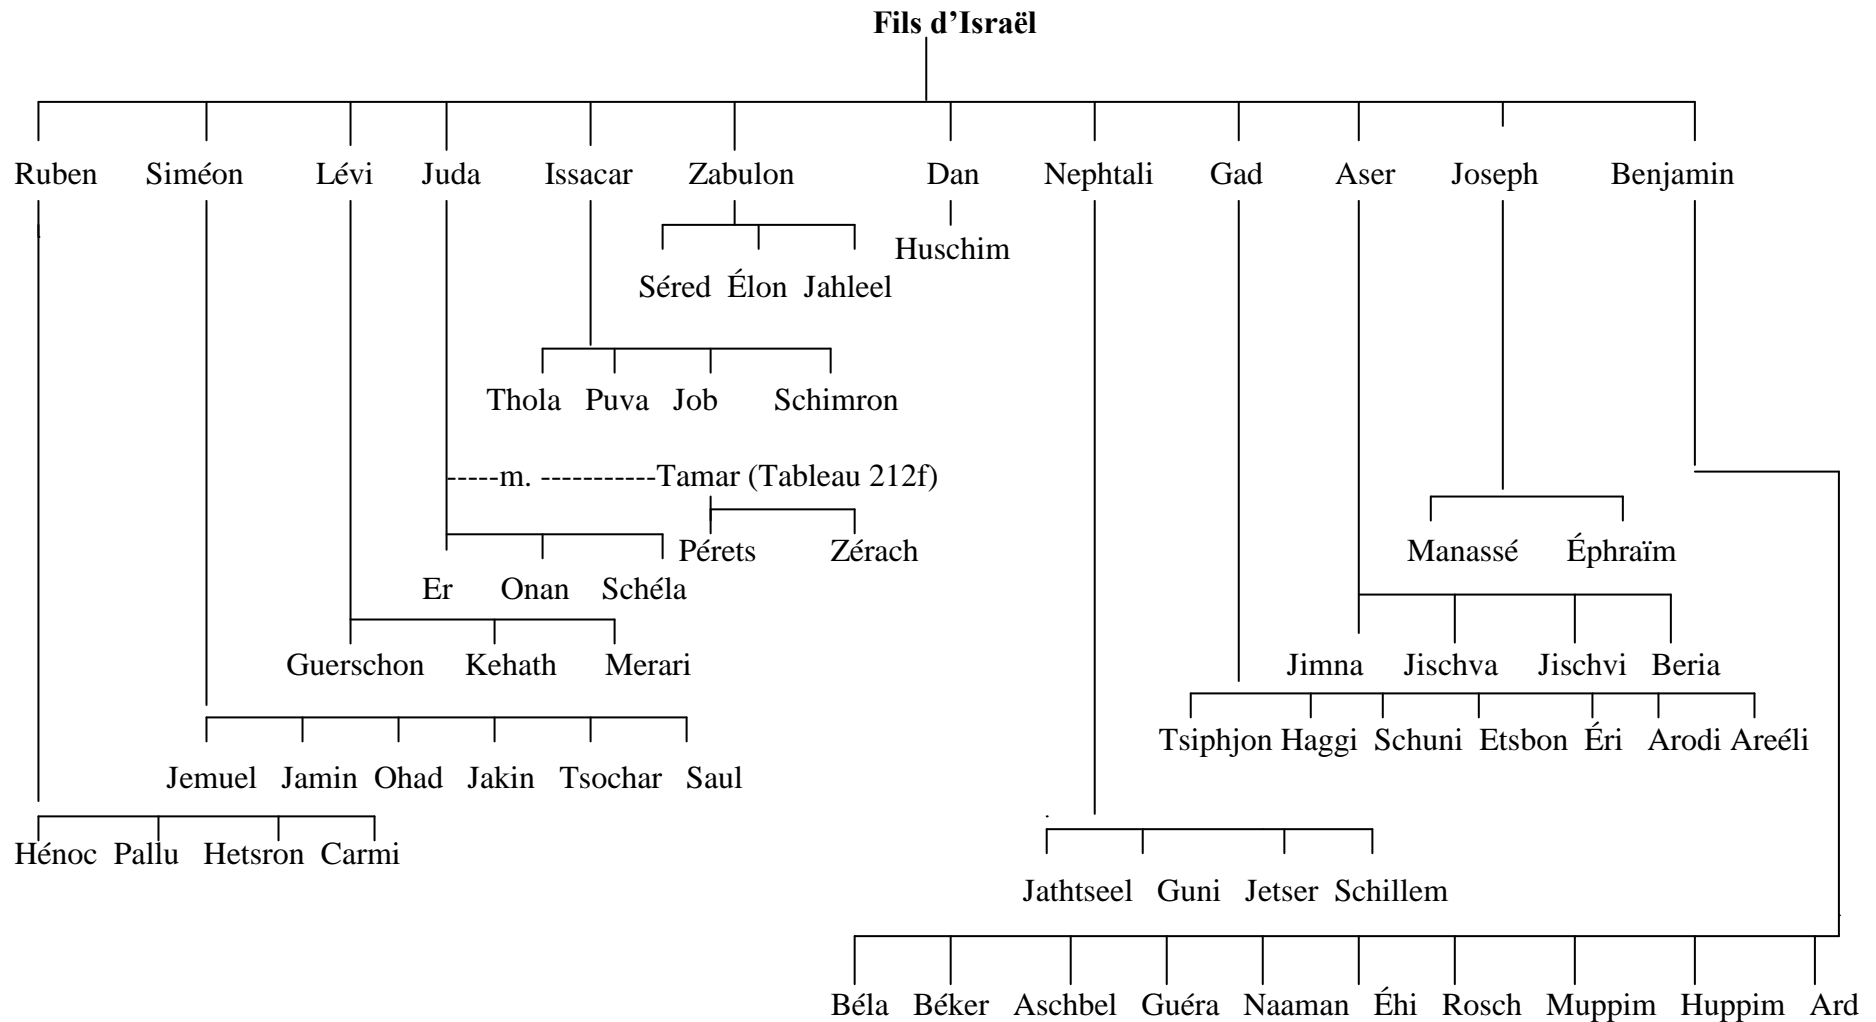

Cette étude est disponible sur les pages du World Wide Web :

<http://www.logon.org/french/> et <http://www.ccg.org/french/>

Arbre Généalogique de Sem

Les Fils de Sem et les Pays où ils ont habité

Arbre Généalogique d'Abraham

NB : — Fils
 —→ Femmes (Saraï était la demi-sœur d'Abram).

Arbre Généalogique d'Abraham

Arbre Généalogique d'Abraham

→ = femmes

— = fils

Arbre Généalogique d'Abraham

Les noms des petits-fils d'Ismaël pris du Livre de Jasher 25:22-27
 Mahalath aussi appelée Basmath, sœur de Nabajoth, m. Ésaü.

Arbre Généalogique d'Abraham

Arbre Généalogique d'Abraham

Arbre Généalogique d'Abraham