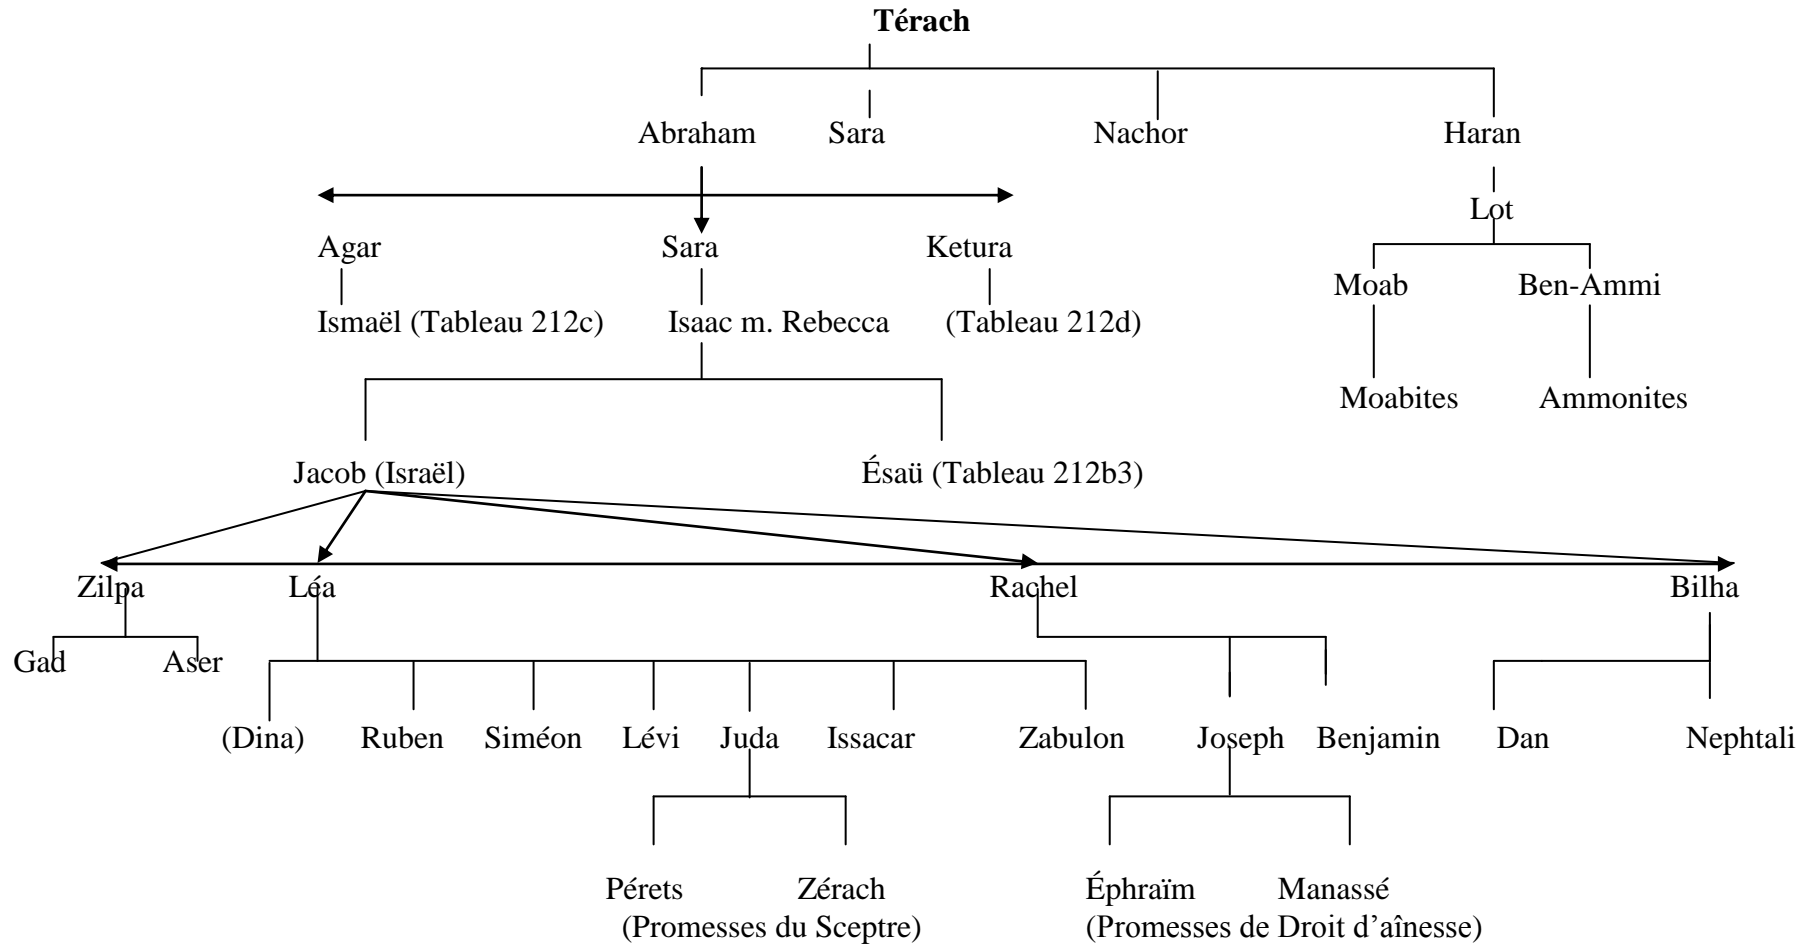

Cette étude est disponible sur les pages du World Wide Web :

<http://www.logon.org/french/> et <http://www.ccg.org/french/>

Arbre Généalogique de Sem

Les Fils de Sem et les Pays où ils ont habité

Arbre Généalogique d'Abraham

NB : — Fils
 —→ Femmes (Saraï était la demi-sœur d'Abram).

Arbre Généalogique d'Abraham

Arbre Généalogique d'Abraham

→ = femmes

— = fils

Arbre Généalogique d'Abraham

Les noms des petits-fils d'Ismaël pris du Livre de Jasher 25:22-27
 Mahalath aussi appelée Basmath, sœur de Nabajoth, m. Ésaü.

Arbre Généalogique d'Abraham

Arbre Généalogique d'Abraham

Arbre Généalogique d'Abraham