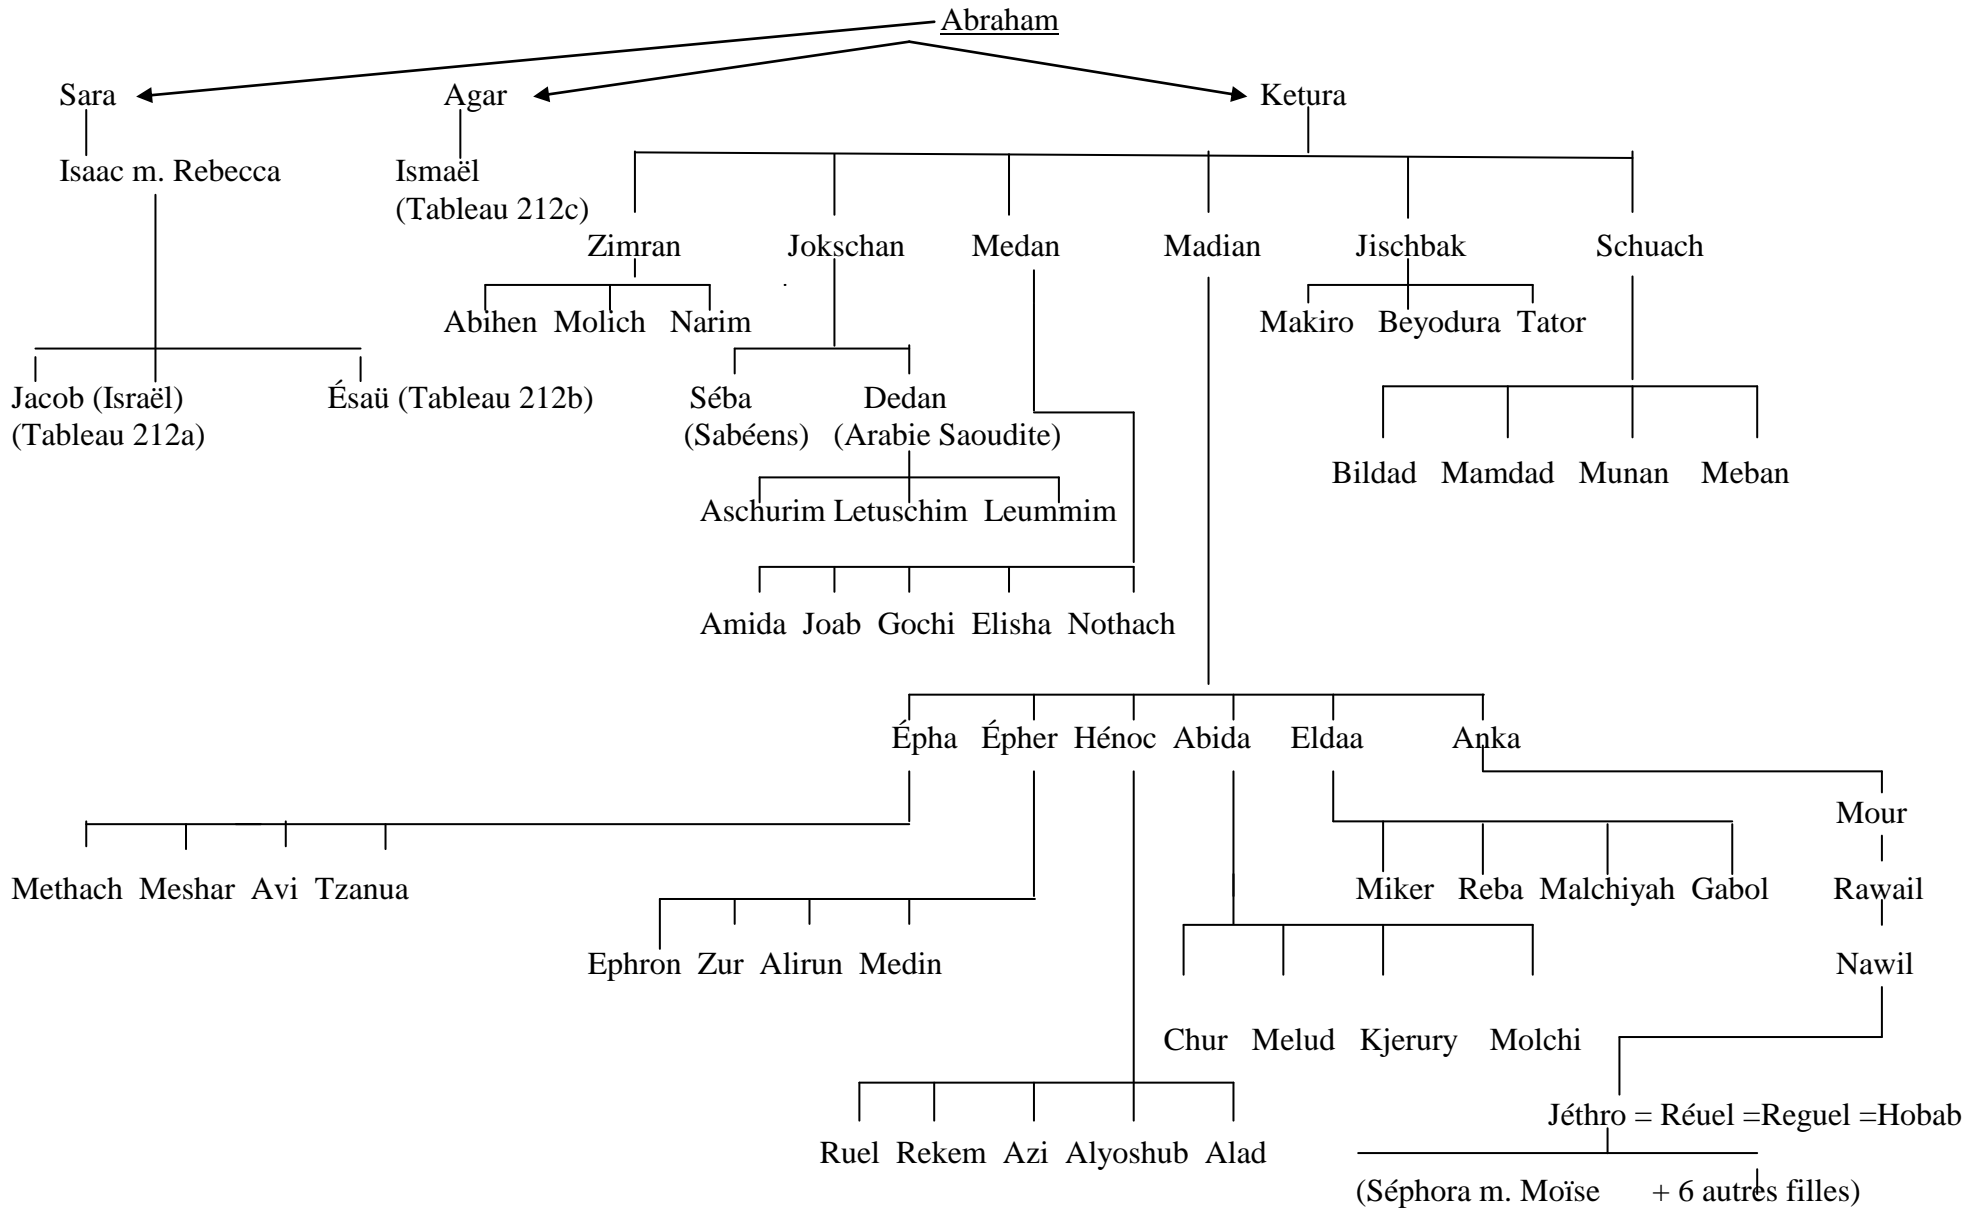

Cette étude est disponible sur les pages du World Wide Web :

<http://www.logon.org/french/> et <http://www.ccg.org/french/>

Arbre Généalogique de Sem

Les Fils de Sem et les Pays où ils ont habité

Arbre Généalogique d'Abraham

NB : — Fils
 —→ Femmes (Saraï était la demi-sœur d'Abram).

Arbre Généalogique d'Abraham

Arbre Généalogique d'Abraham

→ = femmes

— = fils

Arbre Généalogique d'Abraham

Les noms des petits-fils d'Ismaël pris du Livre de Jasher 25:22-27
 Mahalath aussi appelée Basmath, sœur de Nabajoth, m. Ésaü.

Arbre Généalogique d'Abraham

Arbre Généalogique d'Abraham

Arbre Généalogique d'Abraham