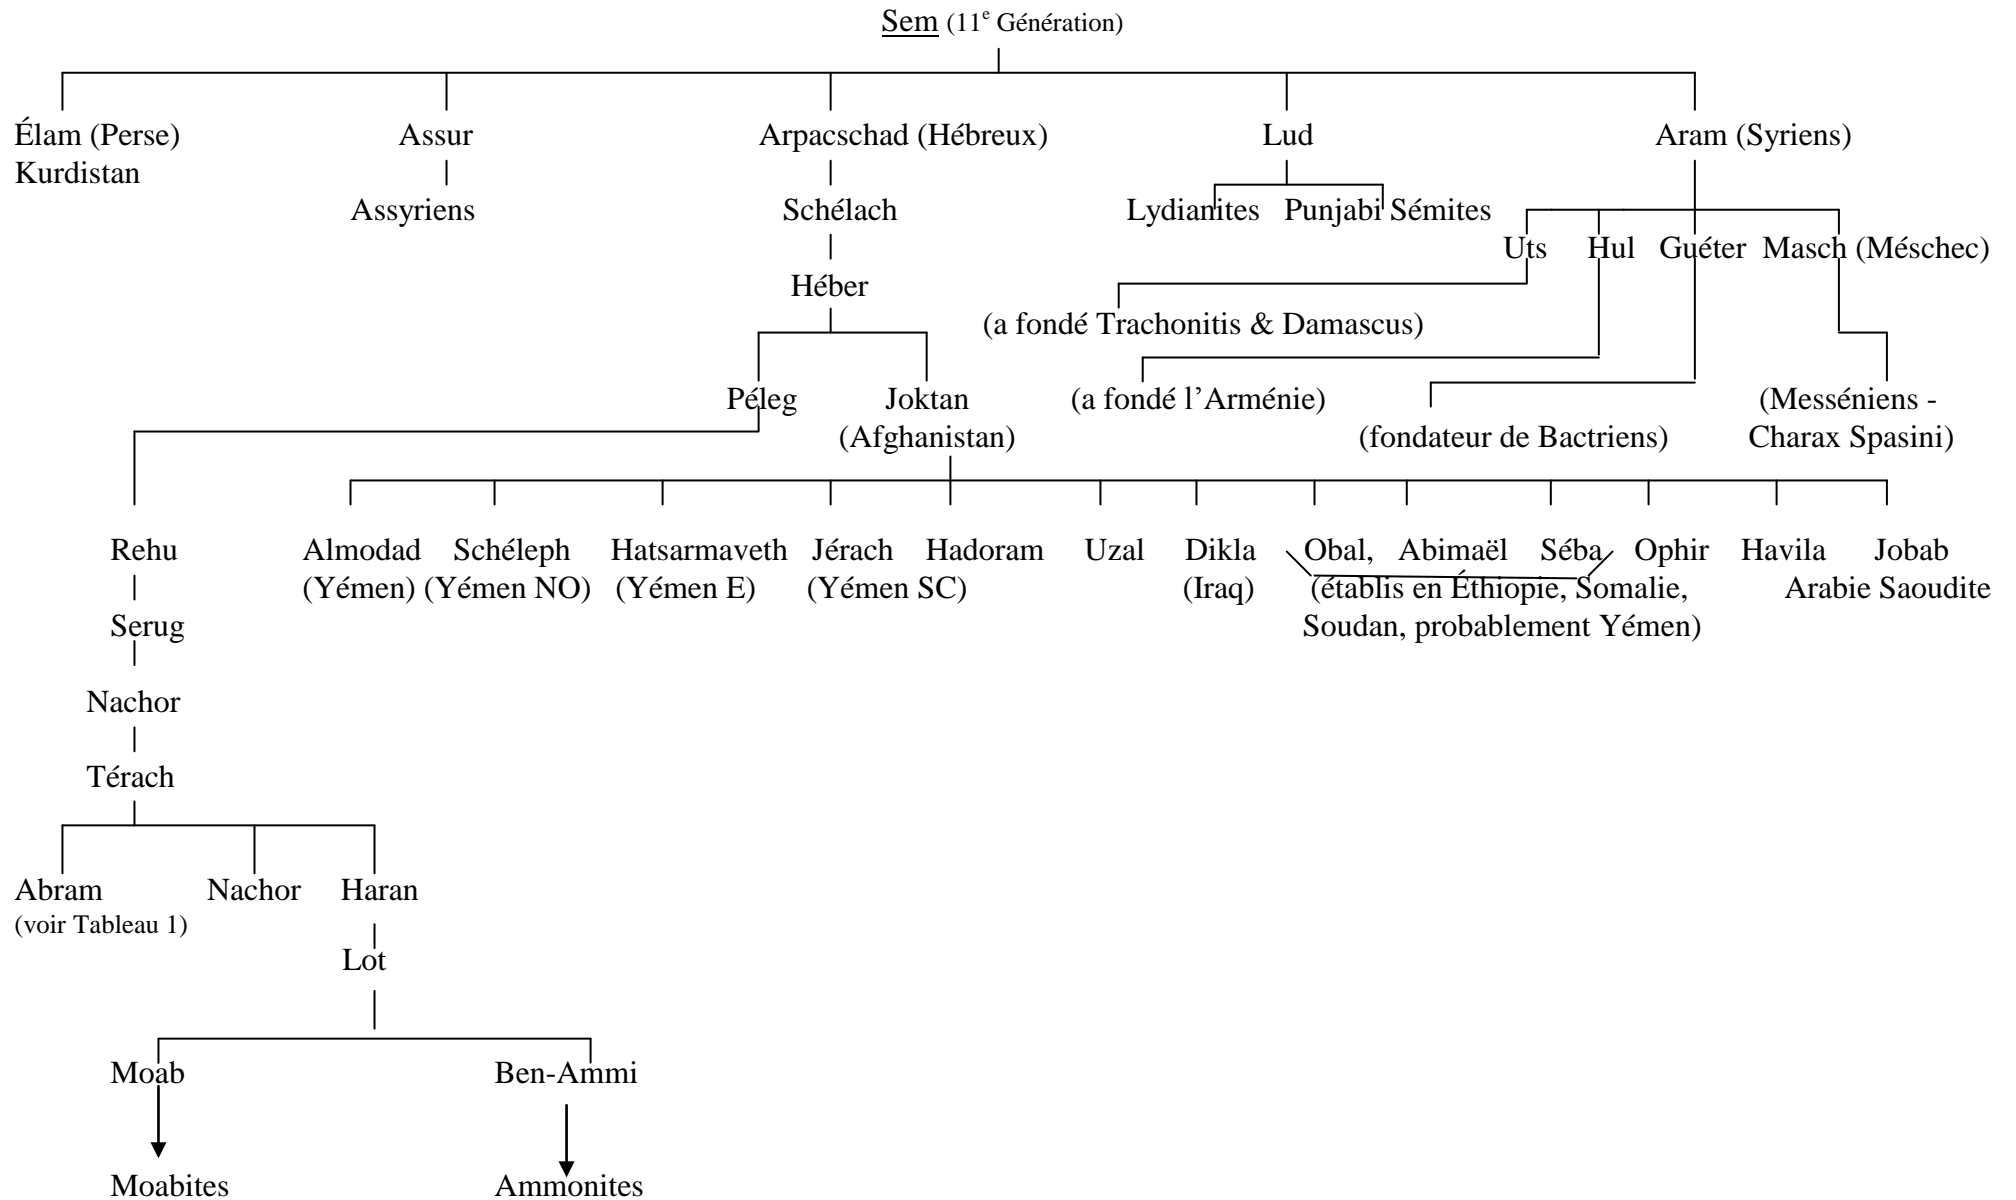

Cette étude est disponible sur les pages du World Wide Web :

<http://www.logon.org/french/> et <http://www.ccg.org/french/>

Arbre Généalogique de Sem

Les Fils de Sem et les Pays où ils ont habité

Arbre Généalogique d'Abraham

NB : — Fils
 —→ Femmes (Saraï était la demi-sœur d'Abram).

Arbre Généalogique d'Abraham

Arbre Généalogique d'Abraham

→ = femmes

— = fils

Arbre Généalogique d'Abraham

Les noms des petits-fils d'Ismaël pris du Livre de Jasher 25:22-27
 Mahalath aussi appelée Basmath, sœur de Nabajoth, m. Ésaü.

Arbre Généalogique d'Abraham

Arbre Généalogique d'Abraham

Arbre Généalogique d'Abraham