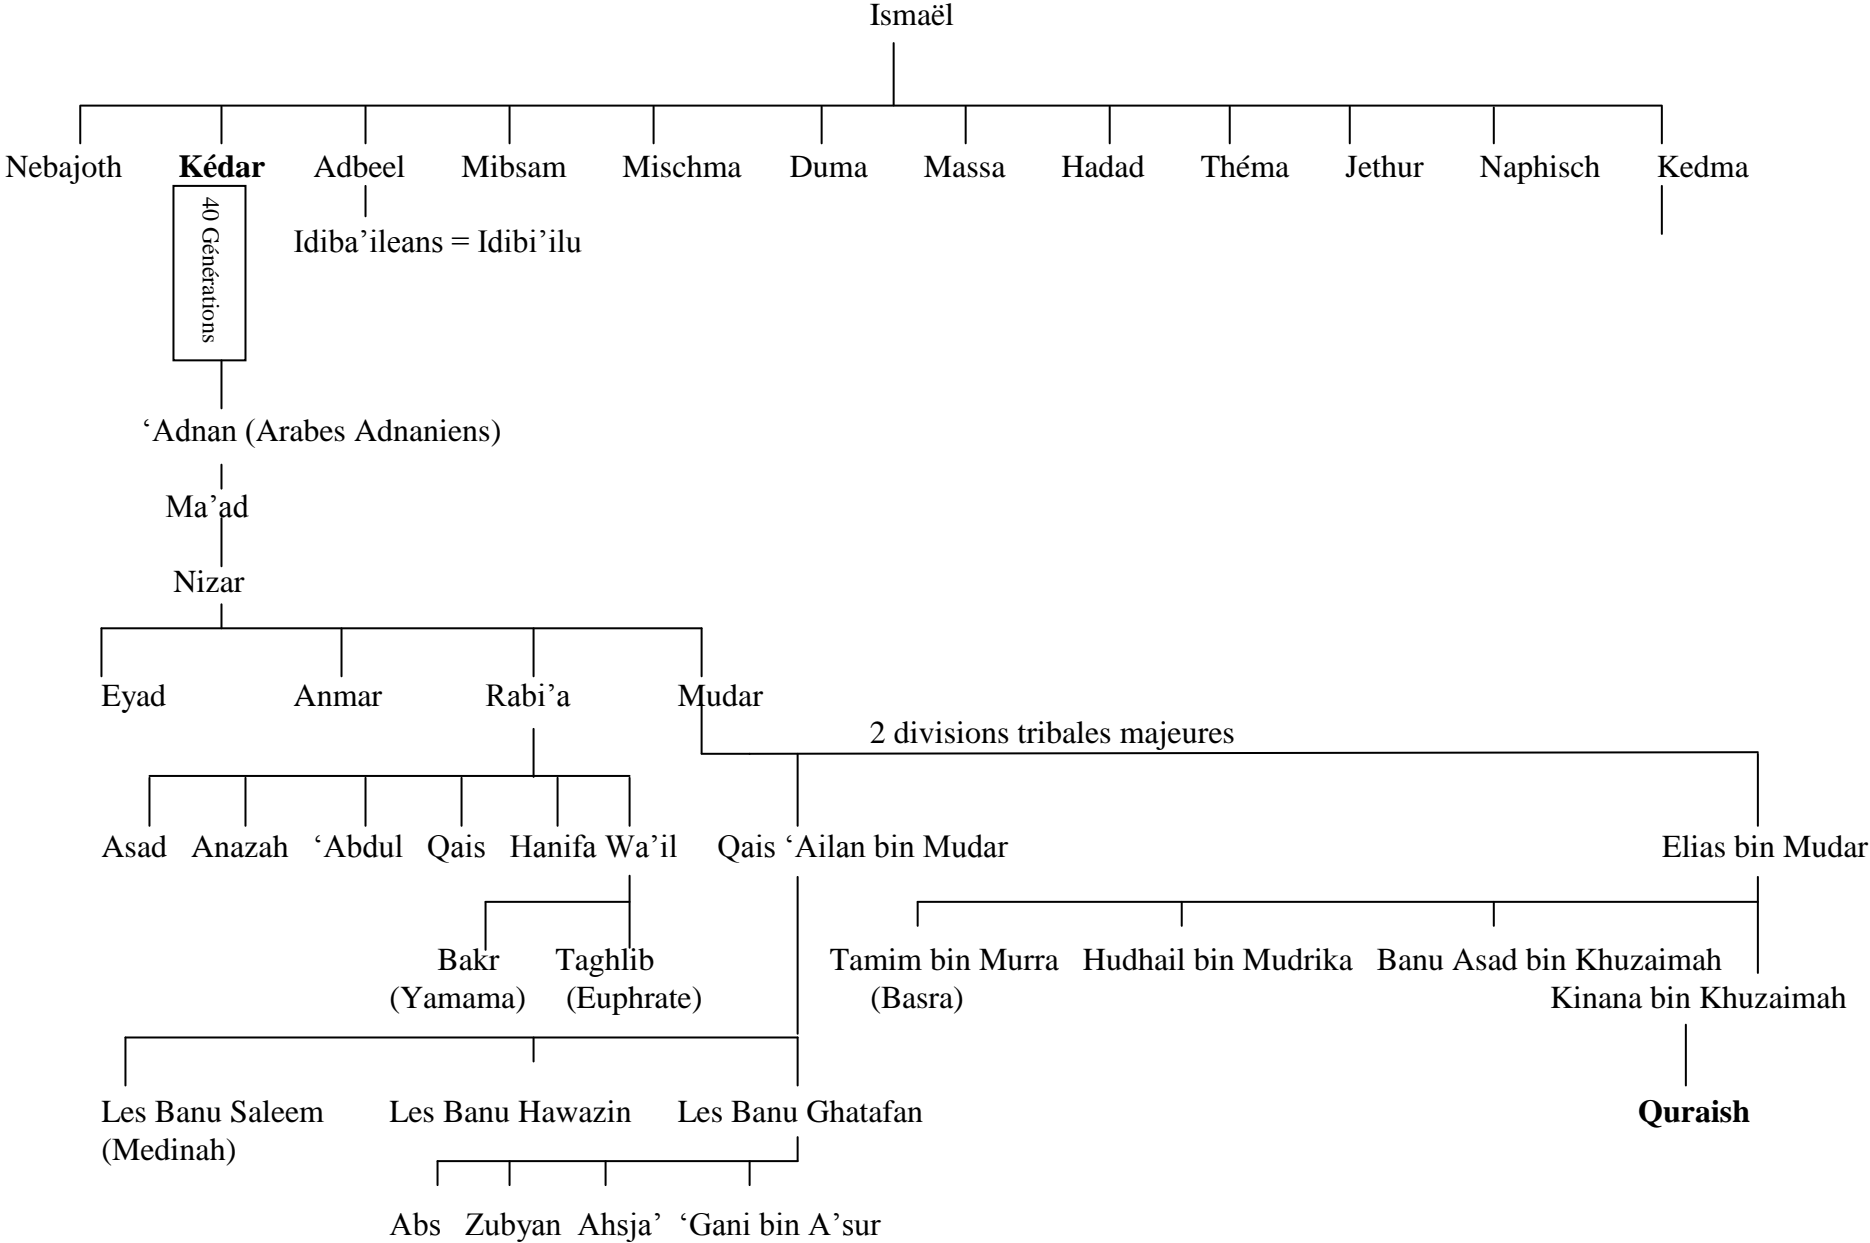

NB : — Fils
 —→ Femmes (Saraï était la demi-sœur d'Abram).

Arbre Généalogique d'Abraham

Arbre Généalogique d'Abraham

→ = femmes

— = fils

Arbre Généalogique d'Abraham

Les noms des petits-fils d'Ismaël pris du Livre de Jasher 25:22-27
 Mahalath aussi appelée Basmath, sœur de Nabajoth, m. Ésaü.

Arbre Généalogique d'Abraham

Arbre Généalogique d'Abraham

Arbre Généalogique d'Abraham