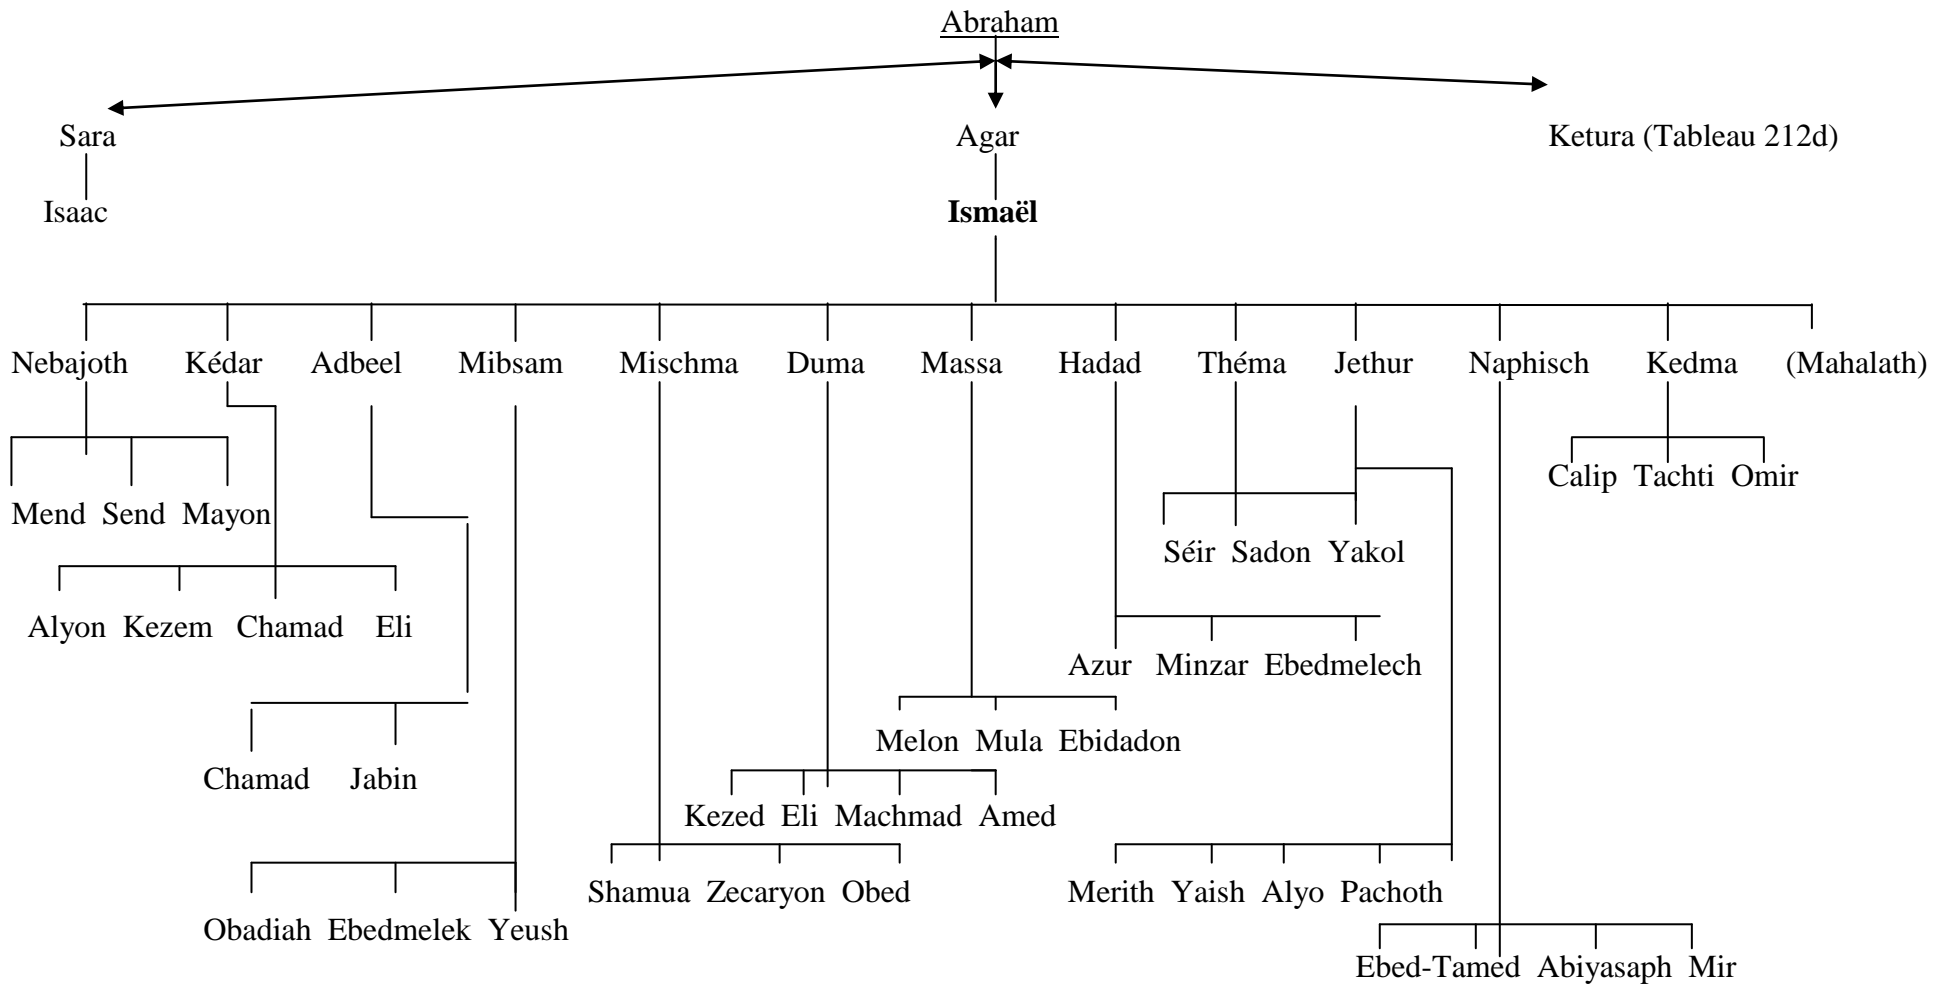

NB : — Fils
 —→ Femmes (Saraï était la demi-sœur d'Abram).

Arbre Généalogique d'Abraham

Arbre Généalogique d'Abraham

→ = femmes

— = fils

Arbre Généalogique d'Abraham

Les noms des petits-fils d'Ismaël pris du Livre de Jasher 25:22-27
 Mahalath aussi appelée Basmath, sœur de Nabajoth, m. Ésaü.

Arbre Généalogique d'Abraham

Arbre Généalogique d'Abraham

Arbre Généalogique d'Abraham