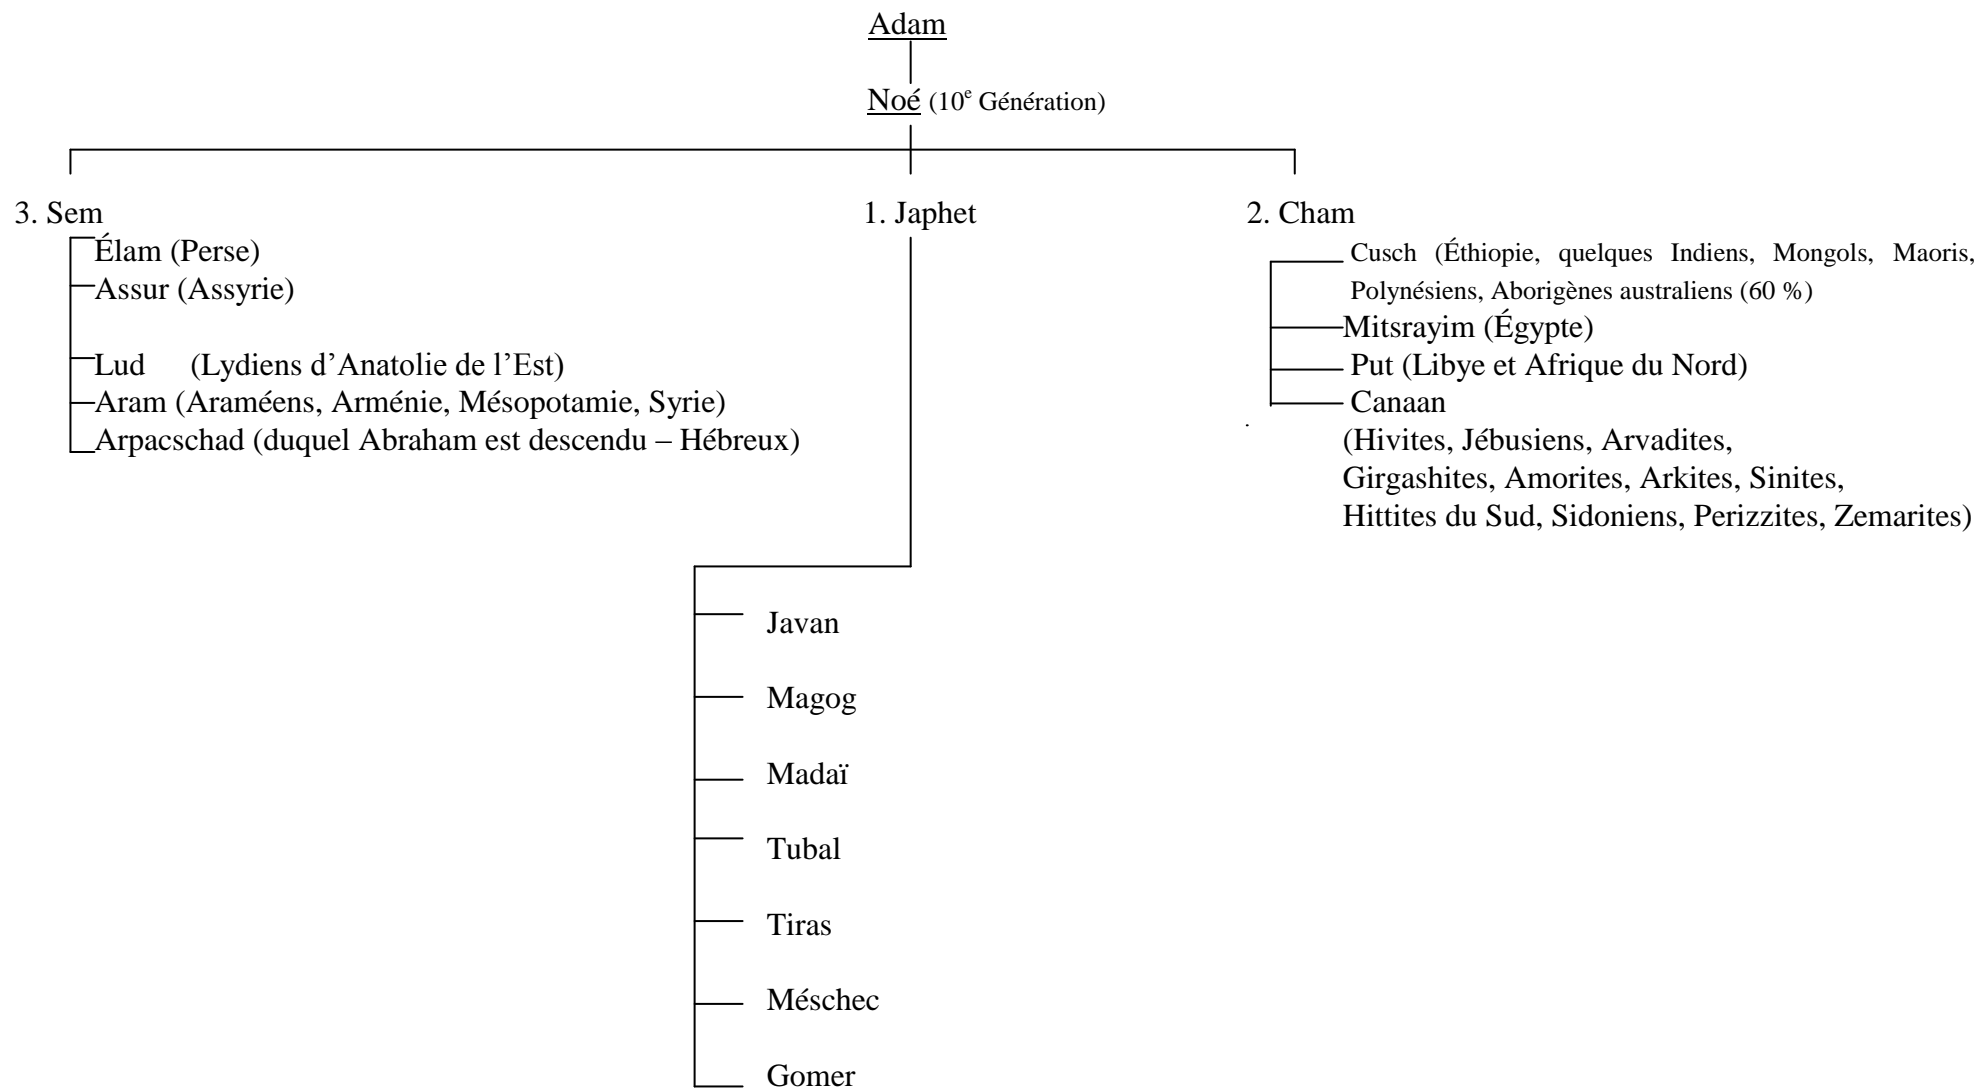

Cette étude est disponible sur les pages du World Wide Web :

<http://www.logon.org/french/> et <http://www.ccg.org/french/>

Arbre Généalogique de Sem

Les Fils de Sem et les Pays où ils ont habité

Arbre Généalogique d'Abraham

NB : — Fils
 —→ Femmes (Saraï était la demi-sœur d'Abram).

Arbre Généalogique d'Abraham

Arbre Généalogique d'Abraham

→ = femmes

— = fils

Arbre Généalogique d'Abraham

Les noms des petits-fils d'Ismaël pris du Livre de Jasher 25:22-27
 Mahalath aussi appelée Basmath, sœur de Nabajoth, m. Ésaü.

Arbre Généalogique d'Abraham

Arbre Généalogique d'Abraham

Arbre Généalogique d'Abraham